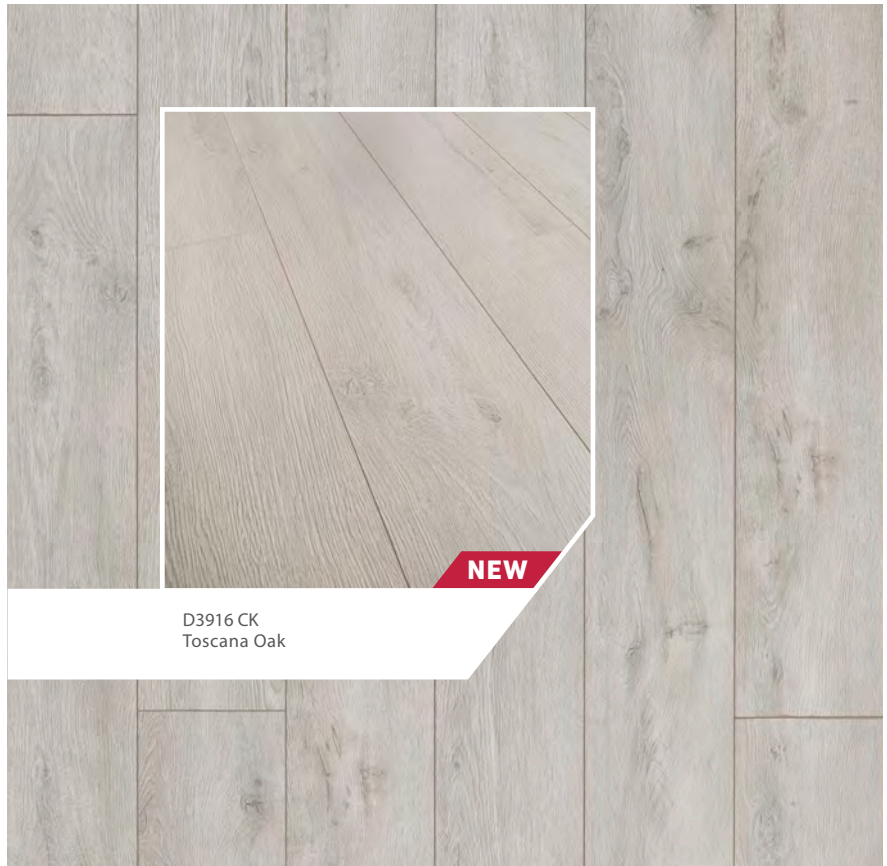

SWISS LIFESTYLE

STANDARD:

AC 4 / KI. 32

CLICK SYSTEM:

1380 mm | 54.33"

193 mm | 7.6"

10 mm | 3/8"

D3916 CK
Toscana Oak